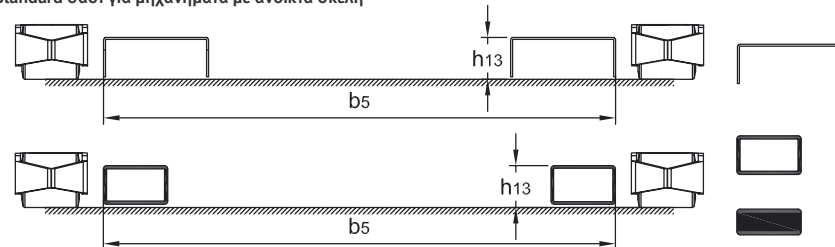

Πιρούνια εκ κοιλοδοκού : Χαμηλά πιρούνια για παλέτες με στενό άνοιγμα για τα πιρούνια.

Πεπλατυσμένα πιρούνια : Standard για περονοφόρα με ικανότητα 1200 kg. Λεπτά πιρούνια για χαμηλού τύπου παλέτες.

Η σιβαρή κατασκευή εγγυάται μεγάλη διάρκεια ζωής και χαμηλό κόστος συντήρησης.

Προσαρτώνται σε όλα τα περονοφόρα της Logitrans.

Στραντζαριστά πιρούνια : Standard για όλα τα περονοφόρα της Logitrans.

Επιπλέον εξοπλισμός - βελόνι, γερανάκι, πλατφόρμα, ανατροπέας ρόλλων, ανατροπέας βαρελιών.

Ρυθμιζόμενο σασί : 810 mm Standard σασί για μηχανήματα χωρίς ανοικτά σκέλη

Πιρούνια βαρελιού - ιδανικό εναλλακτικό εξάρτημα.

Ρυθμιζόμενο σασί : 690 mm Standard σασί για μηχανήματα με ανοικτά σκέλη

Εφαρμογή στη βιομηχανία εξαρτημάτων.

Προϊόν (mm)	Ρυθμιζόμενο σασί : 690 mm			Ρυθμιζόμενο σασί : 810 mm		
	Στραντζαριστά πιρούνια	Πιρούνια εκ κοιλοδοκού	Πεπλατυσμένα πιρούνια	Στραντζαριστά πιρούνια	Πιρούνια εκ κοιλοδοκού	Πεπλατυσμένα πιρούνια
Μέγεθος τροχού	Ø85			Ø85		
Άνοιγμα πιρουινιών	b ₅ 350-800	230-680		350-920	230-800	
Άνοιγμα πιρουινιών - a	b ₅			876-920	750-800	
Άνοιγμα πιρουινιών - b	b ₅			560	230-300	
Ελάχιστο ύψος πιρουινιών	h ₁₃ 65	65	45			
Ελάχιστο ύψος πιρουινιών - a	h ₁₃			65	65	45
Ελάχιστο ύψος πιρουινιών - b	h ₁₃			90	65	45
Διαστάσεις πιρουινιών	163x61	100x60	100x40	163x61	100x60	100x40