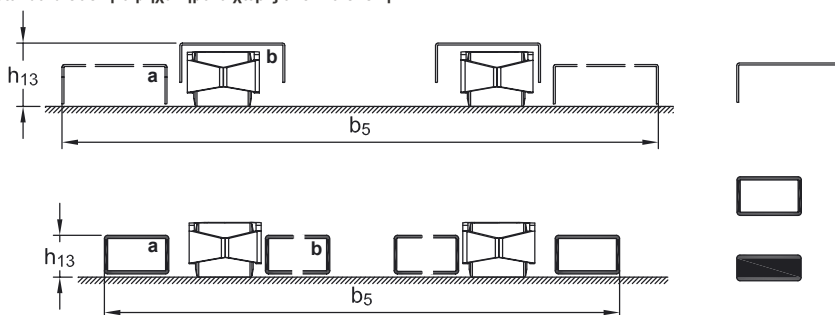

Πιρούνια εκ κοιλοδοκού : Χαμηλά πιρούνια για παλέτες με στενό άνοιγμα για τα πιρούνια.

Πεπλατυσμένα πιρούνια : Standard για περονοφόρα με ικανότητα 1200 kg. Λεπτά πιρούνια για χαμηλού τύπου παλέτες.

Η σιβαρή κατασκευή εγγυάται μεγάλη διάρκεια ζωής και χαμηλό κόστος συντήρησης.

Ρυθμιζόμενο σασί : 810 mm Standard σασί για μηχανήματα χωρίς ανοικτά σκέλη

Πιρούνια βαρελιού - ιδανικό εναλλακτικό εξάρτημα.

Ρυθμιζόμενο σασί : 690 mm Standard σασί για μηχανήματα με ανοικτά σκέλη

Εφαρμογή στη βιομηχανία εξαρτημάτων.

Προϊόν (mm)	Ρυθμιζόμενο σασί : 690 mm			Ρυθμιζόμενο σασί : 810 mm		
	Στραντζαριστά πιρούνια	Πιρούνια εκ κοιλοδοκού	Πεπλατυσμένα πιρούνια	Στραντζαριστά πιρούνια	Πιρούνια εκ κοιλοδοκού	Πεπλατυσμένα πιρούνια
Μέγεθος τροχού	Ø85			Ø85		
Άνοιγμα πιρουινιών	b ₅ 350-800	230-680		350-920	230-800	
Άνοιγμα πιρουινιών - a	b ₅			876-920	750-800	
Άνοιγμα πιρουινιών - b	b ₅			560	230-300	
Ελάχιστο ύψος πιρουινιών	h ₁₃ 65	65	45			
Ελάχιστο ύψος πιρουινιών - a	h ₁₃			65	65	45
Ελάχιστο ύψος πιρουινιών - b	h ₁₃			90	65	45
Διαστάσεις πιρουινιών	163x61	100x60	100x40	163x61	100x60	100x40