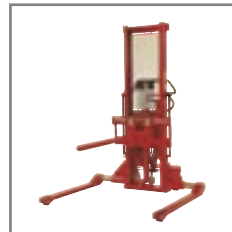

Η Logitrans προσφέρει μια μεγάλη ποικιλία από επιπλέον εξοπλισμό, όπως βελόνι, πλατφόρμα, ανατροπέα ρόλλων και ανατροπέα βαρελιών.