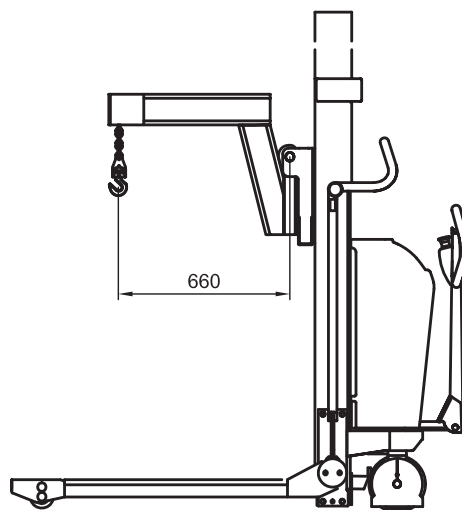

Υπάρχει δυνατότητα ειδικών κατασκευών. Ρωτήστε μας σχετικά.

Logitrans
lifting performance